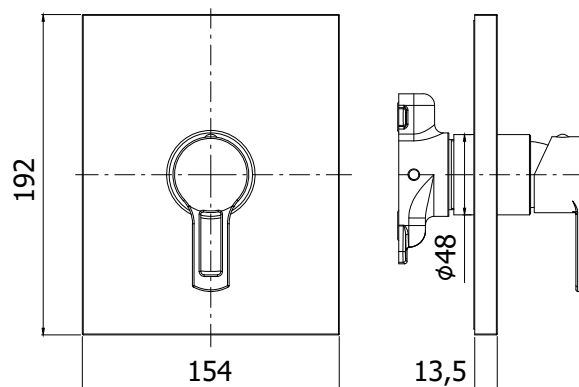

## DESCRIZIONE

Set esterno miscelatore incasso doccia (1 uscita) completo di:

- corpo miscelatore
- piastra in ABS 154x192mm e leva