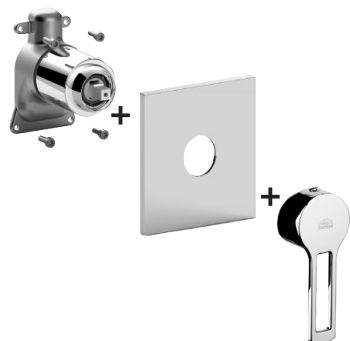

COLLEZIONE

ringo-west

IMMAGINE PRODOTTO